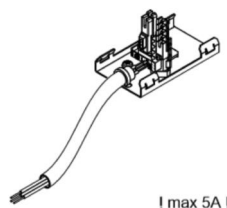

запчасть - Адаптер подключения

Адаптер подключения, для накладных светильников с электронным драйвером DALI, 5x0,5 мм², макс. 5 А, для системы быстрого монтажа SDT**параметры**

номер заказа	18205095100
код EAN	4020863203000
номер таможенного тарифа	85444290
Знак прохождения контроля	Indoor, CE

электротехника

проводка	5x0.5mm ²
----------	----------------------

Механика

цвет корпуса	металлический
размеры (LxWxH/DxH)	9mm x
вес (нетто)	0.13kg
Вид монтажа	сборка трековых систем

размеры

L	1230 mm	Длина
D	9 mm	Диаметр
KL	80 mm	Длина головки светильника или коробки балласта
KВ	49.5 mm	Ширина головки светильника или коробки балласта
КН	3.5 mm	Высота головки светильника или коробки балласта

DEEP-LINK<https://www.regiolum.de/ru/article/18205095100>

I max 5A I