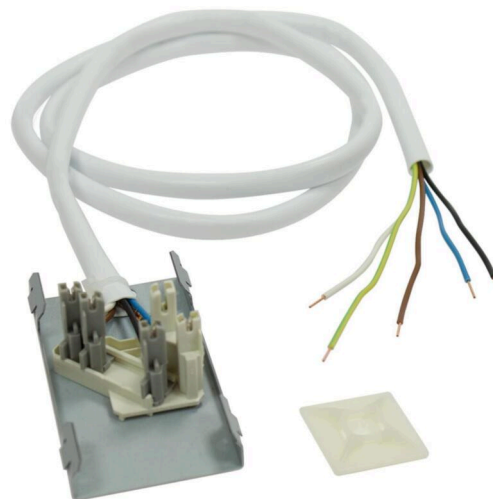

запчасть - Адаптер подключения

Адаптер подключения, для накладных светильников с электронным драйвером DALI, 5x0,5 мм², макс. 5 А, для системы быстрого монтажа SDT**параметры**

номер заказа	18205095100
код EAN	4020863203000
номер таможенного тарифа	85444290
Знак прохождения контроля	Indoor, CE

электротехника

проводка	5x0.5mm ²
----------	----------------------

Механика

цвет корпуса	металлический
размеры (LxWxH/DxH)	9mm x
вес (нетто)	0.13kg
Вид монтажа	сборка трековых систем

размеры

L	1230 mm	Длина
D	9 mm	Диаметр
KL	80 mm	Длина головки светильника или коробки балласта
KВ	49.5 mm	Ширина головки светильника или коробки балласта
КН	3.5 mm	Высота головки светильника или коробки балласта

DEEP-LINK<https://www.regiolum.de/ru/article/18205095100>

I max 5A I